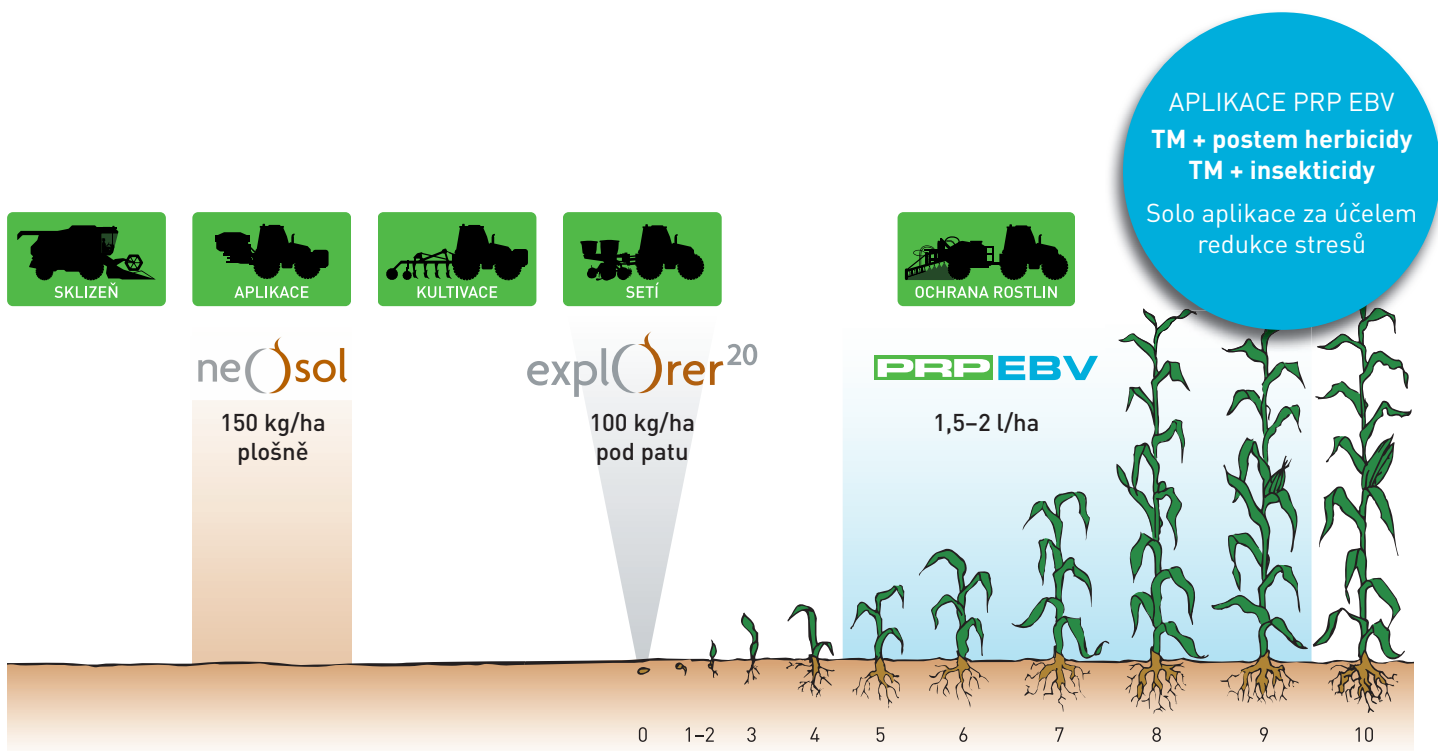

# APLIKACE PRODUKTŮ PRP V KUKUŘICI

## APLIKACE PRP EBV S POSTEMERGENTNÍMI HERBICIDY V KUKUŘICI

- Zlepšení účinnosti herbicidů
- Urychlení projevů účinku na plevel
- Redukce chemického stresu
- Prevence klimatických stresů
- Plynulý a intenzivní růst a vývoj po aplikaci
- **JISTOTA VYŠŠÍHO VÝNOSU**

**PRP**  
TECHNOLOGIES

Vracíme půdě život.